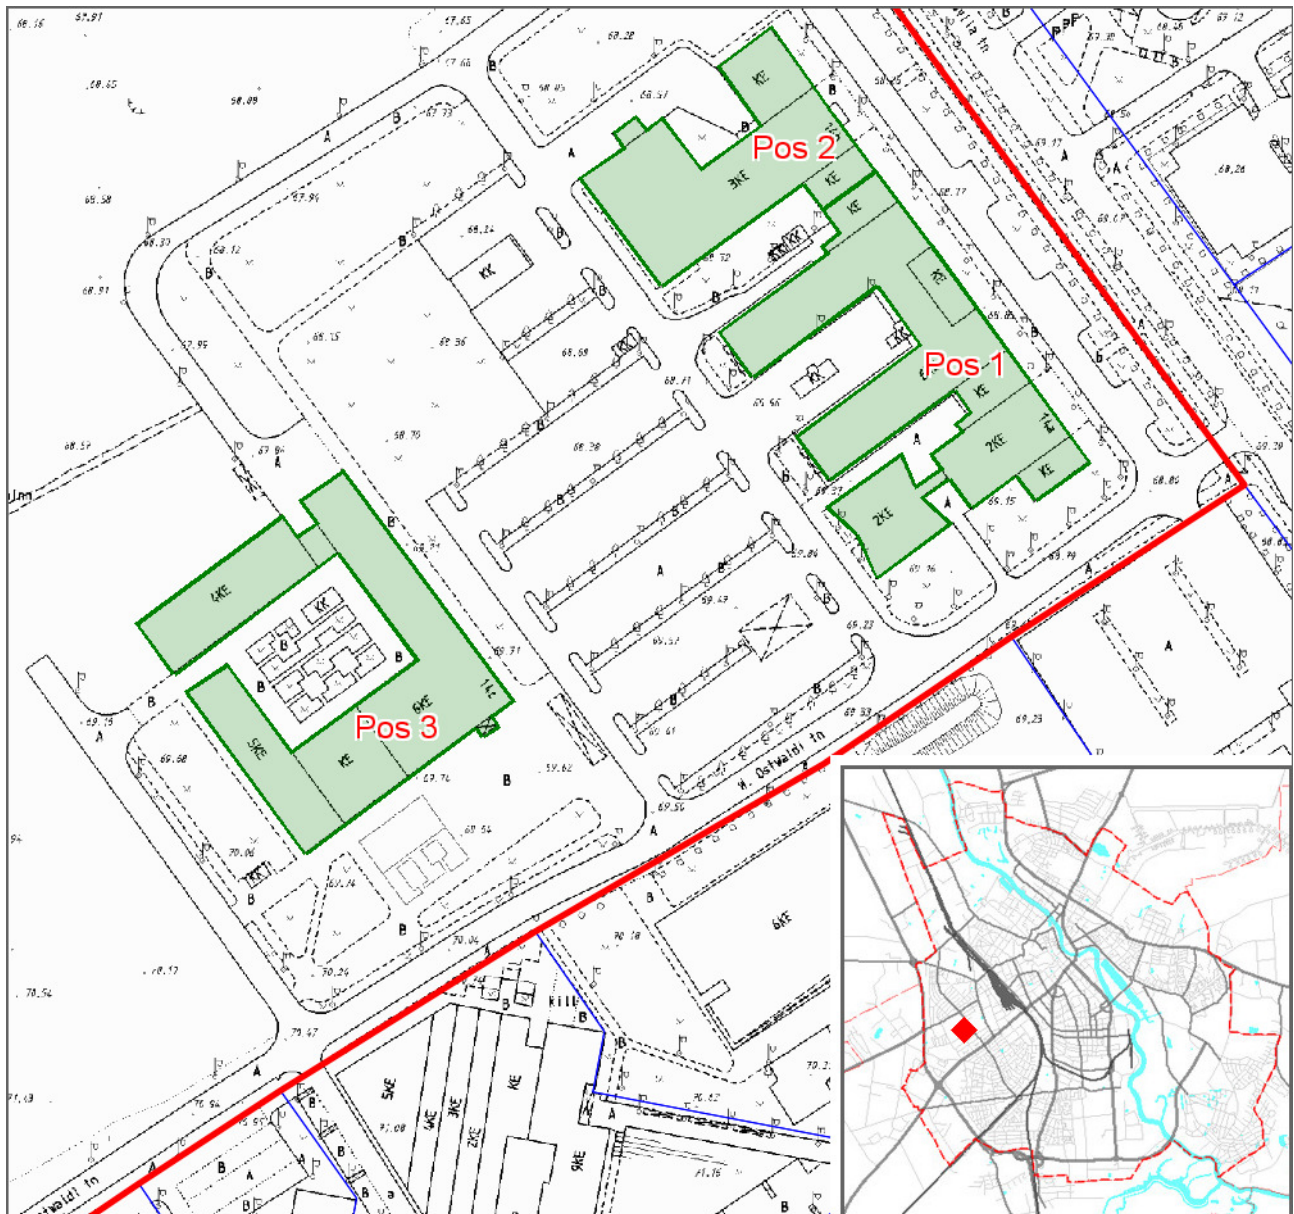

## Hoone ja katastriüksuse aadressi muutmise asendiplaan

Ravila tn 14a // 14b // 14c

1 : 2000

Pos 1: hoone aadressiga Ravila tn 14a;

Pos 2: hoone aadressiga Ravila tn 14b;

Pos 3: hoone aadressiga Ravila tn 14c, millele määratakse uueks aadressiks W. Ostwaldi tn 1;

Uus katastriüksuse aadress: W. Ostwaldi tn 1 // Ravila tn 14a // 14b.